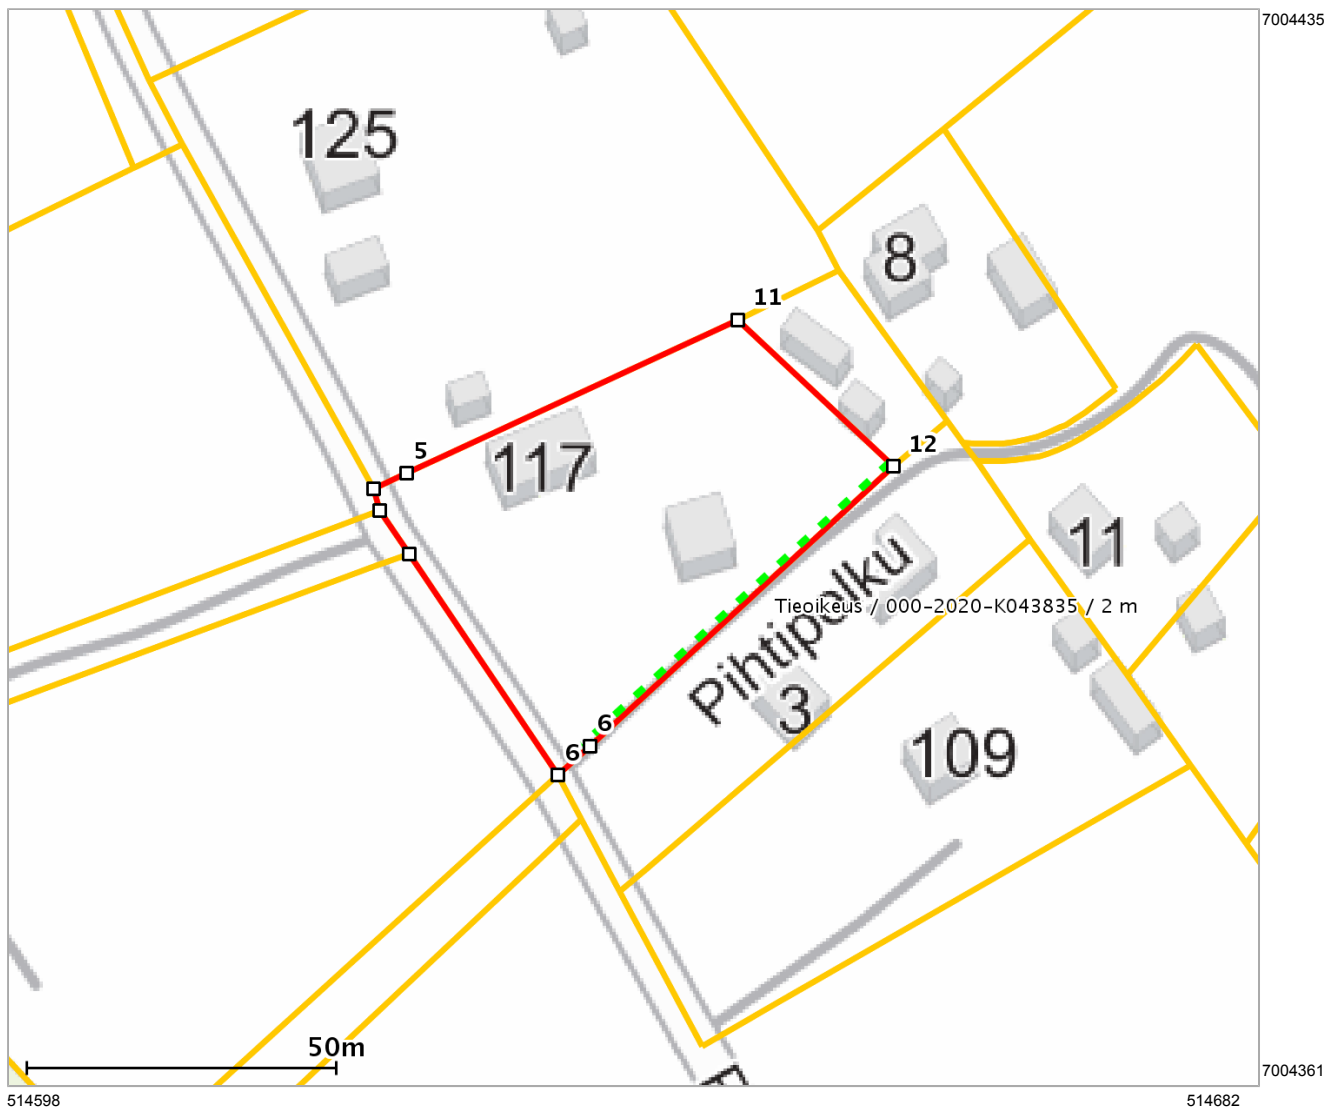

Kiinteistö kartalla

Tämä raportti on Suomen Asiakastieto Oy:n muodostama. Raportin tiedot perustuvat Maanmittauslaitoksen Kiinteistötietojärjestelmän ajantasaisiin rekisteritietoihin. Raportilla ei kuitenkaan ole samanlaista julkista luotettavuutta kuin virallisilla kiinteistötietodokumenteilla. Kiinteistörekisterin tiedoissa voi olla epätarkkuuksia. Kiinteistön tarkka alueellinen ulottuvuus selviää toimitusasiakirjoista ja maastosta. Taustakartta on viitteellinen. Karttatulosteella näytetään kiinteistöä koskevat käyttöoikeusyksiköt, joiden sijaintitieto on merkitty kartan rajaamalle alueelle. Kartat © MML, kunnat.